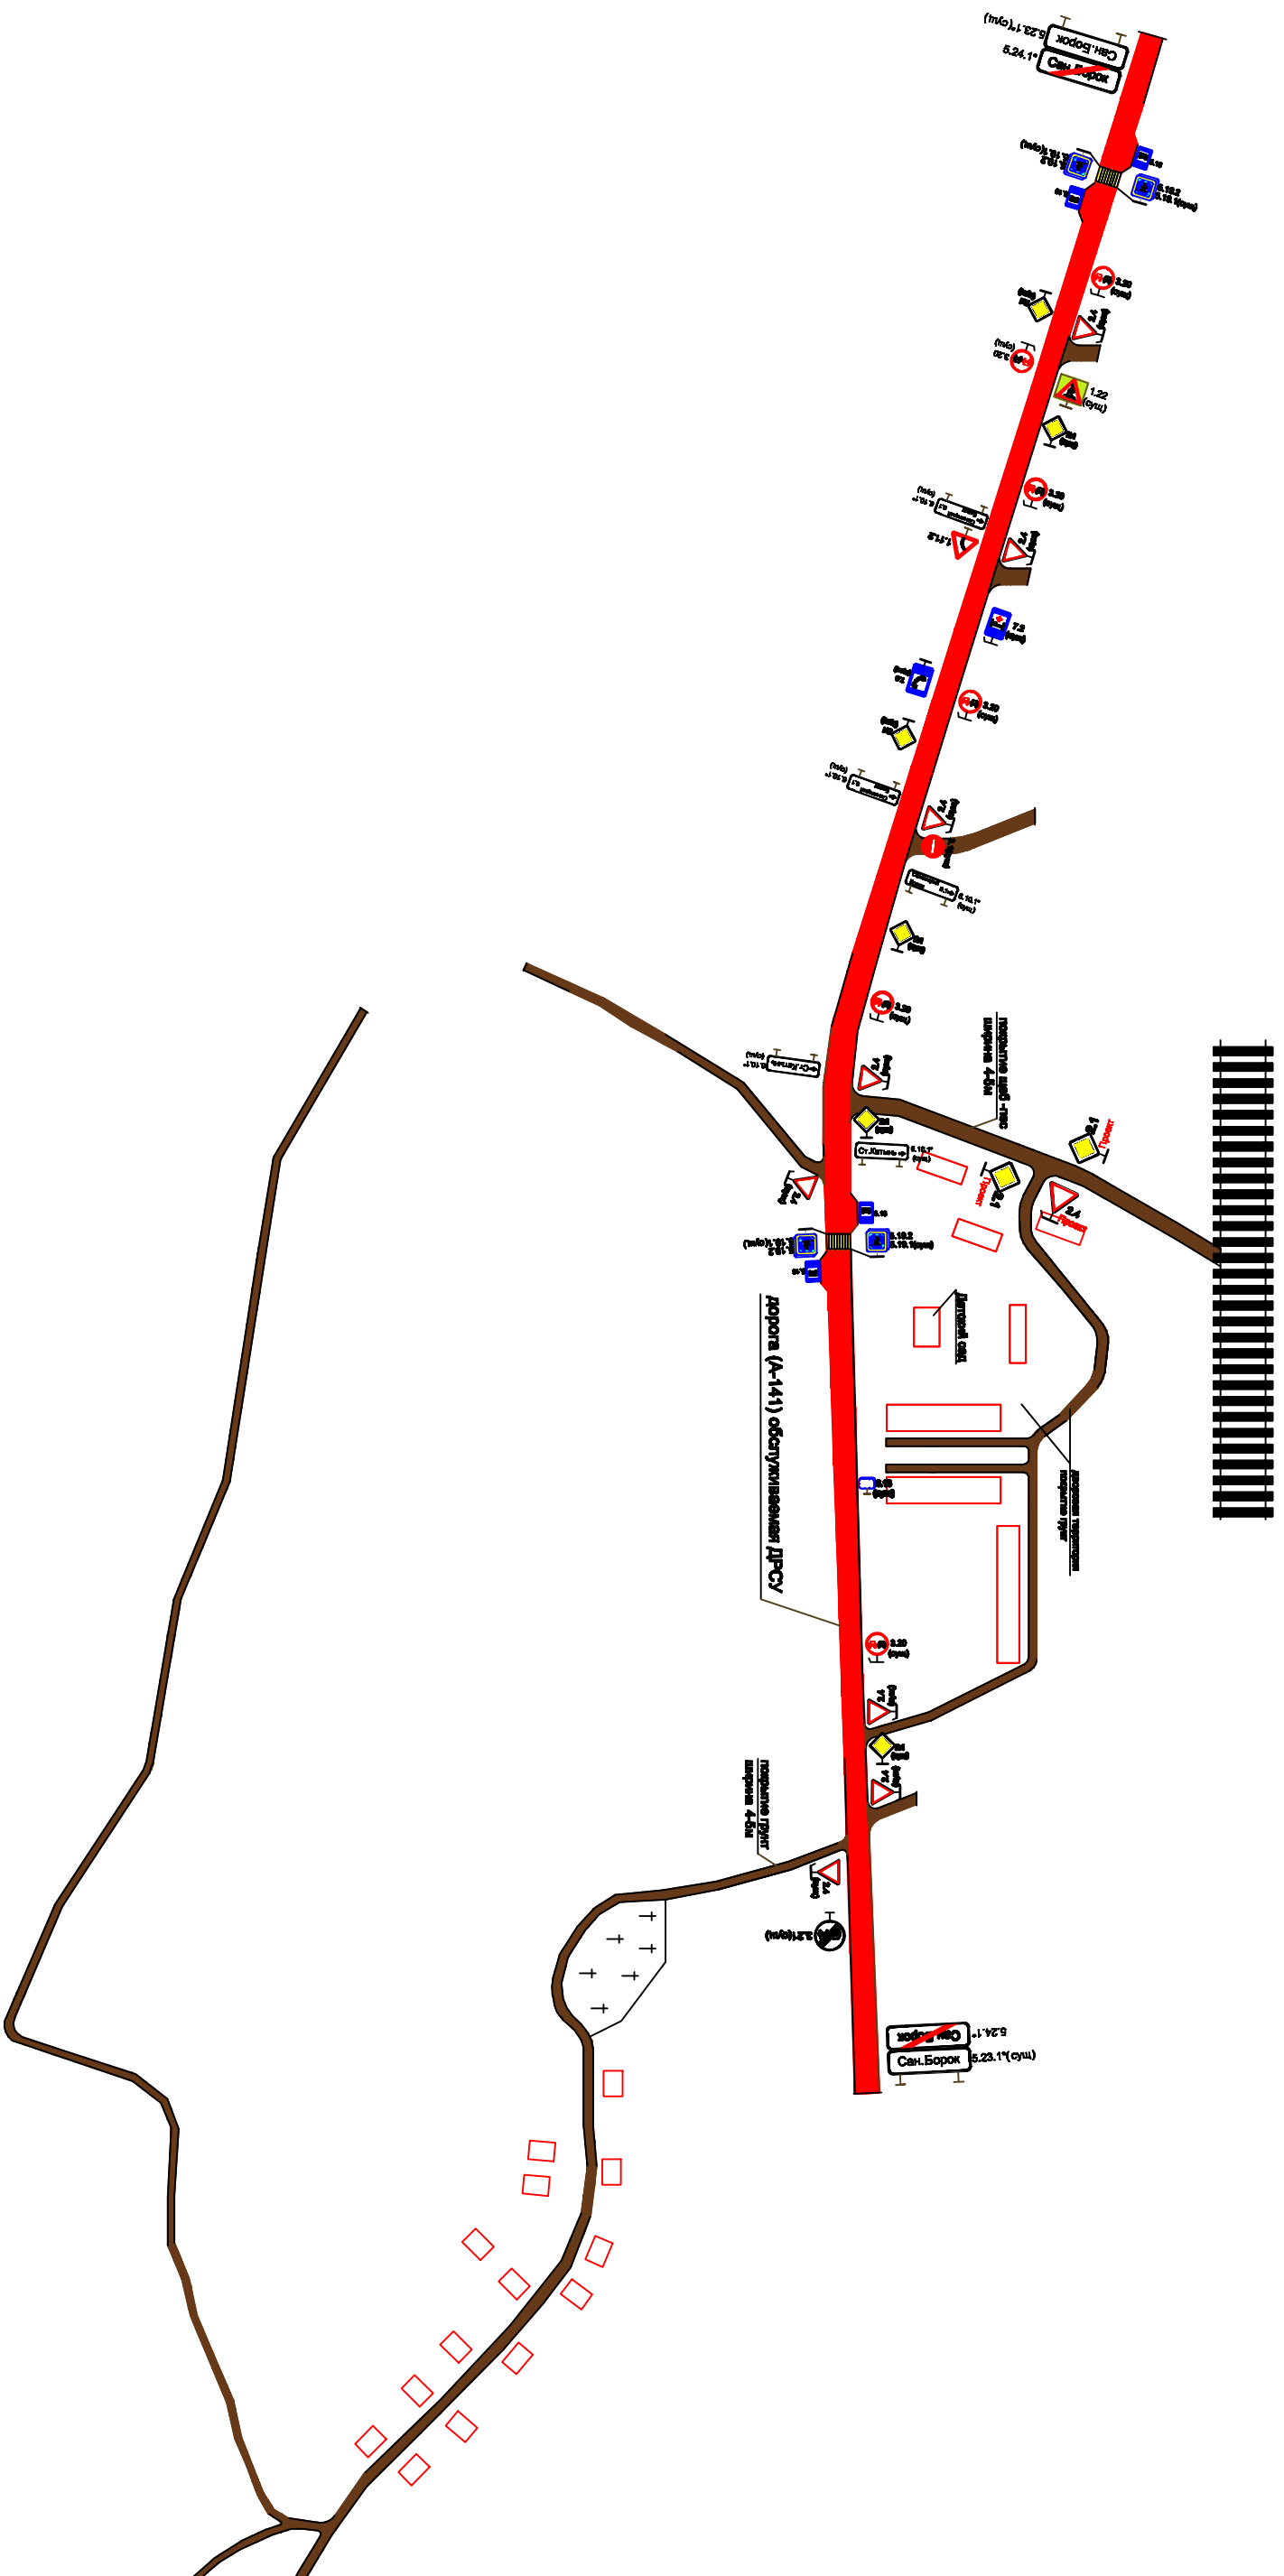

Проект организации дорожного движения в сан.Борок Камынского сельского поселения Смоленского района Смоленской области.

Имя, N подл.			Подпись и дата			Взам. имя, N			Согласовано:		

14-10/02-ОДД									
Проект организации дорожного движения в сан.Борок Камынского сельского поселения Смоленского района Смоленской области.									
Организация дорожного движения									
Проект организации дорожного движения (вислокация дорожных знаков)									
Разработчик	Муромов	Смодия	Лист	Листов	000 по явир				
Имя	Касач	Лиса	Ишук	Педиса	Дата				