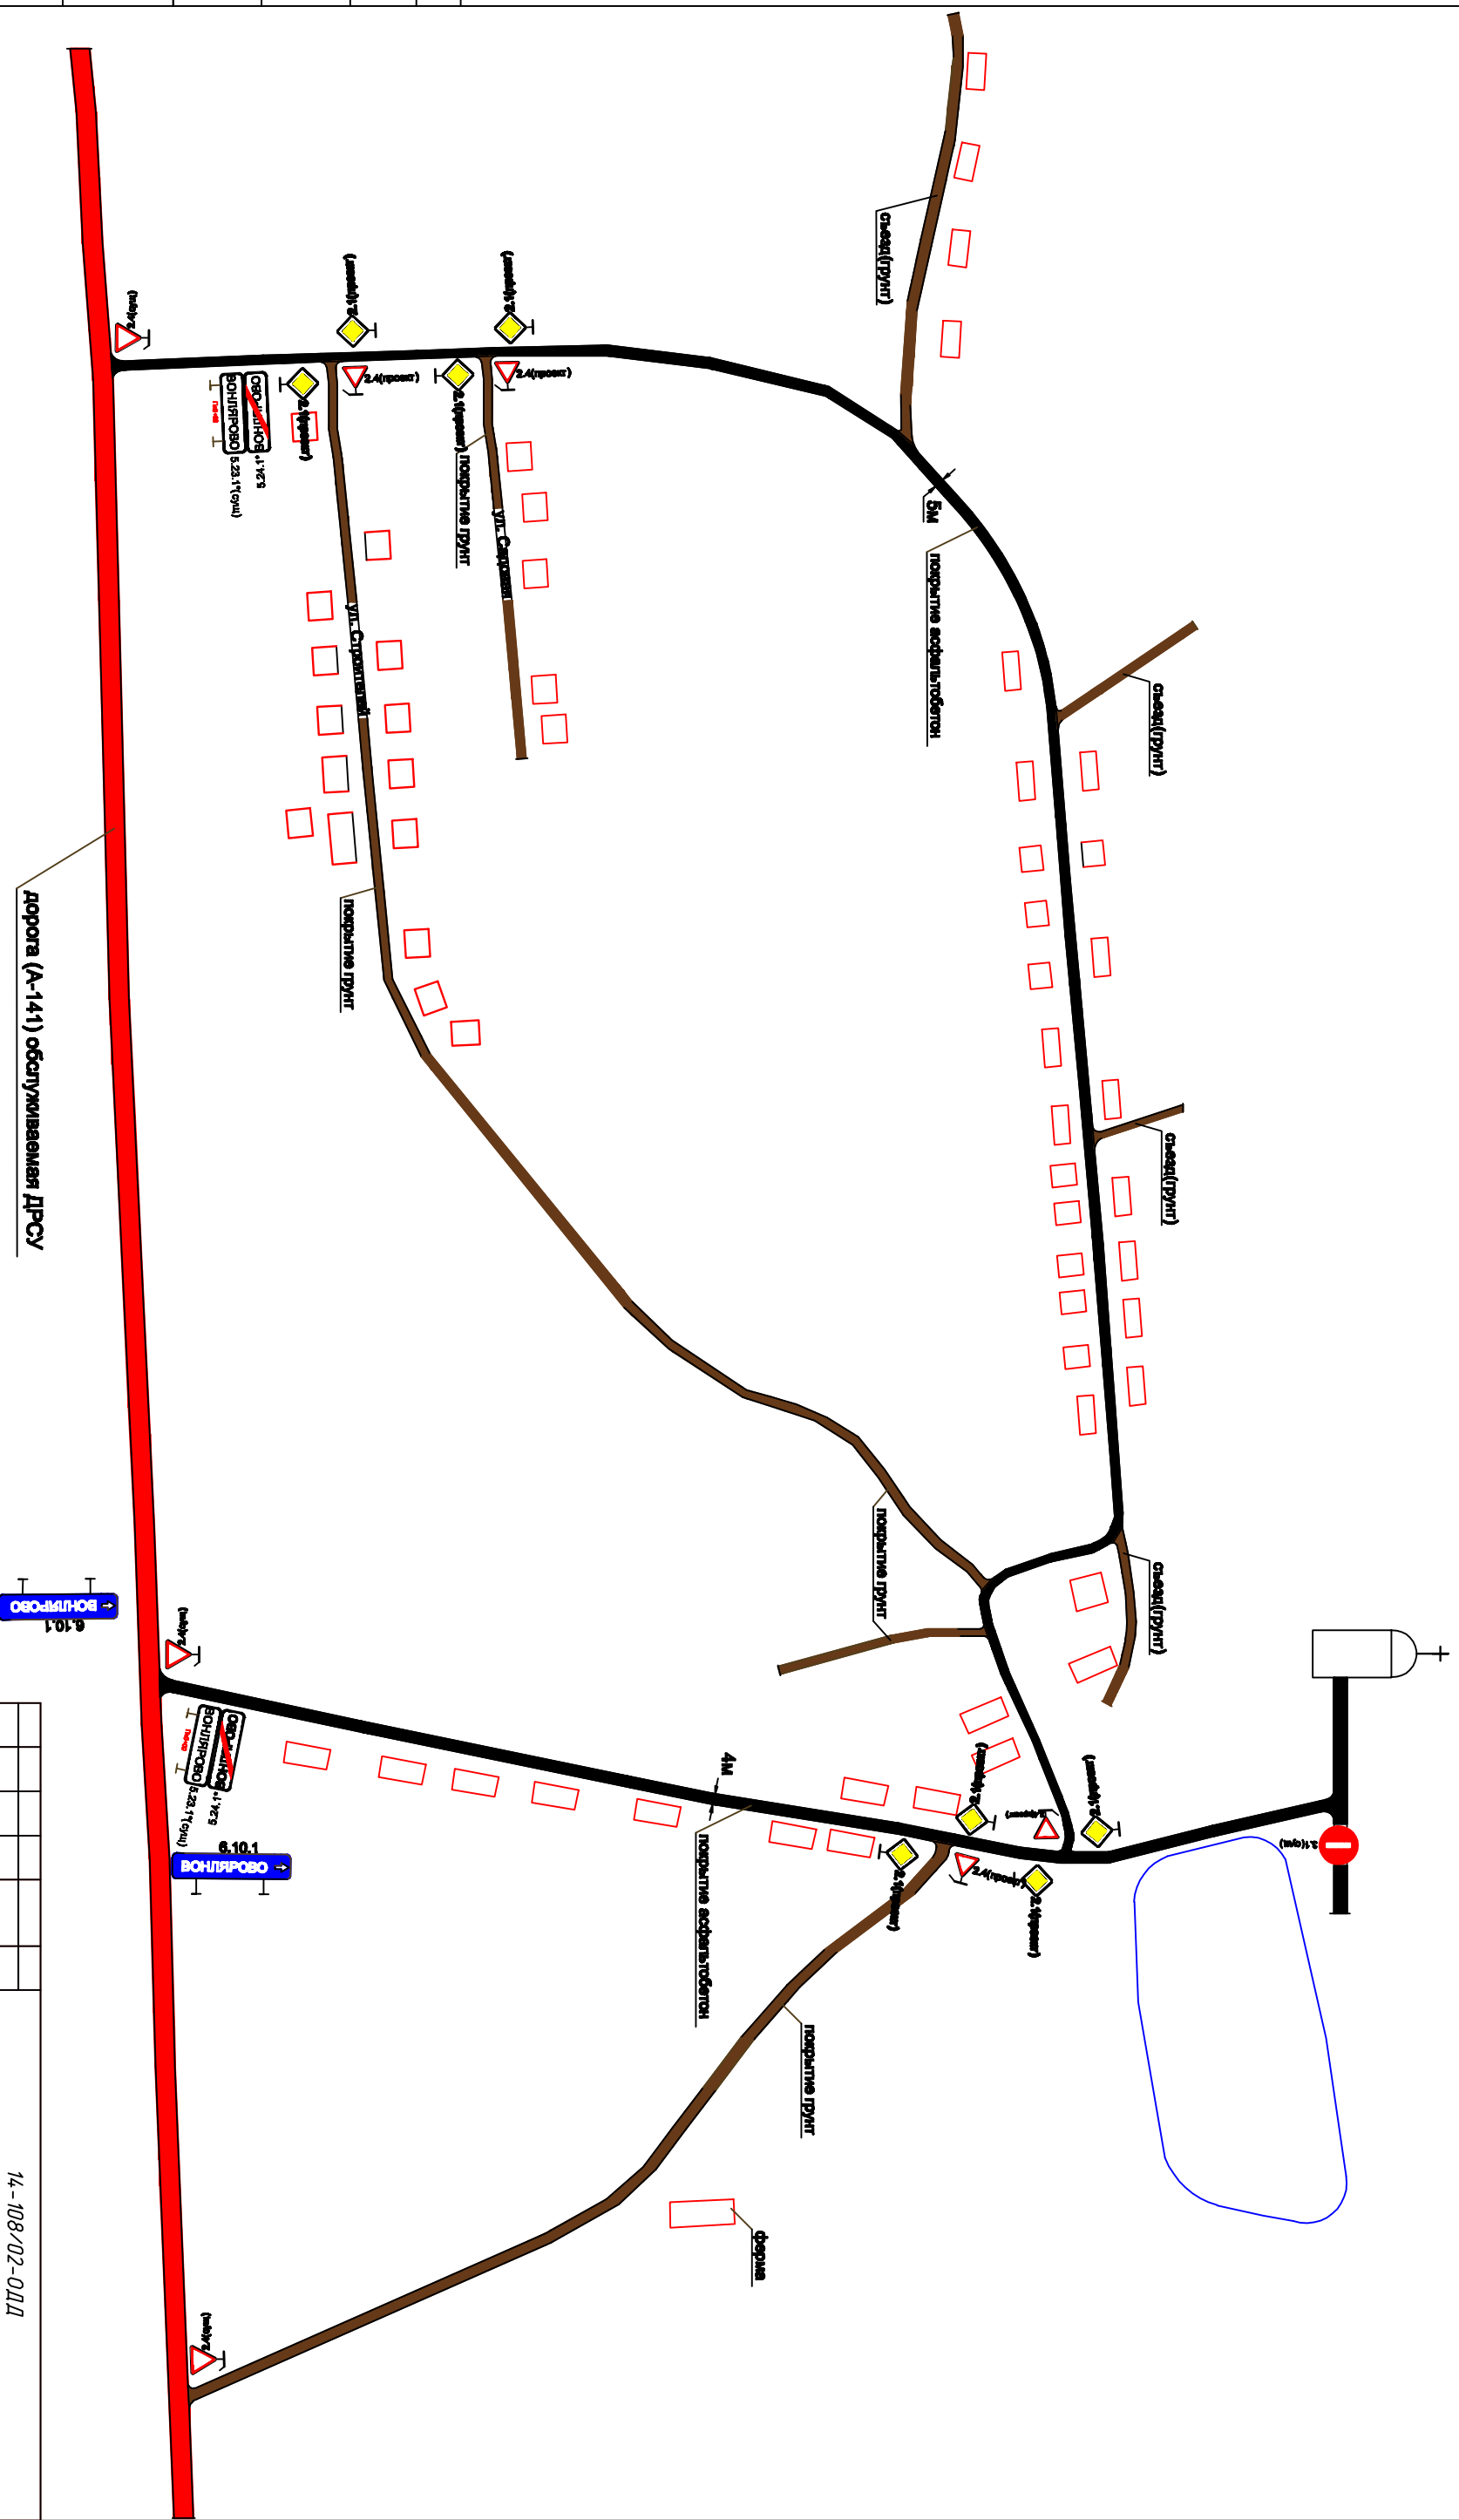

Проект организации дорожного движения в д. Вонлярово Камянского сельского поселения Смоленского района Смоленской области.

Согласовано:		
Имя, И.П.Ф.	Подпись и дата	Взам. инв. N

14-108/02-0111					
Проект организации дорожного движения в д. Вонлярово Камянского сельского поселения Смоленского района Смоленской области.					
Организация дорожного движения					
Имя	Категория	Лист	Итого	Листов	Дата
Разработчик	Муромов	Р	1	1	
Проект организации дорожного движения (вислокация дорожных знаков)					
000 н/п «ВИАР»					