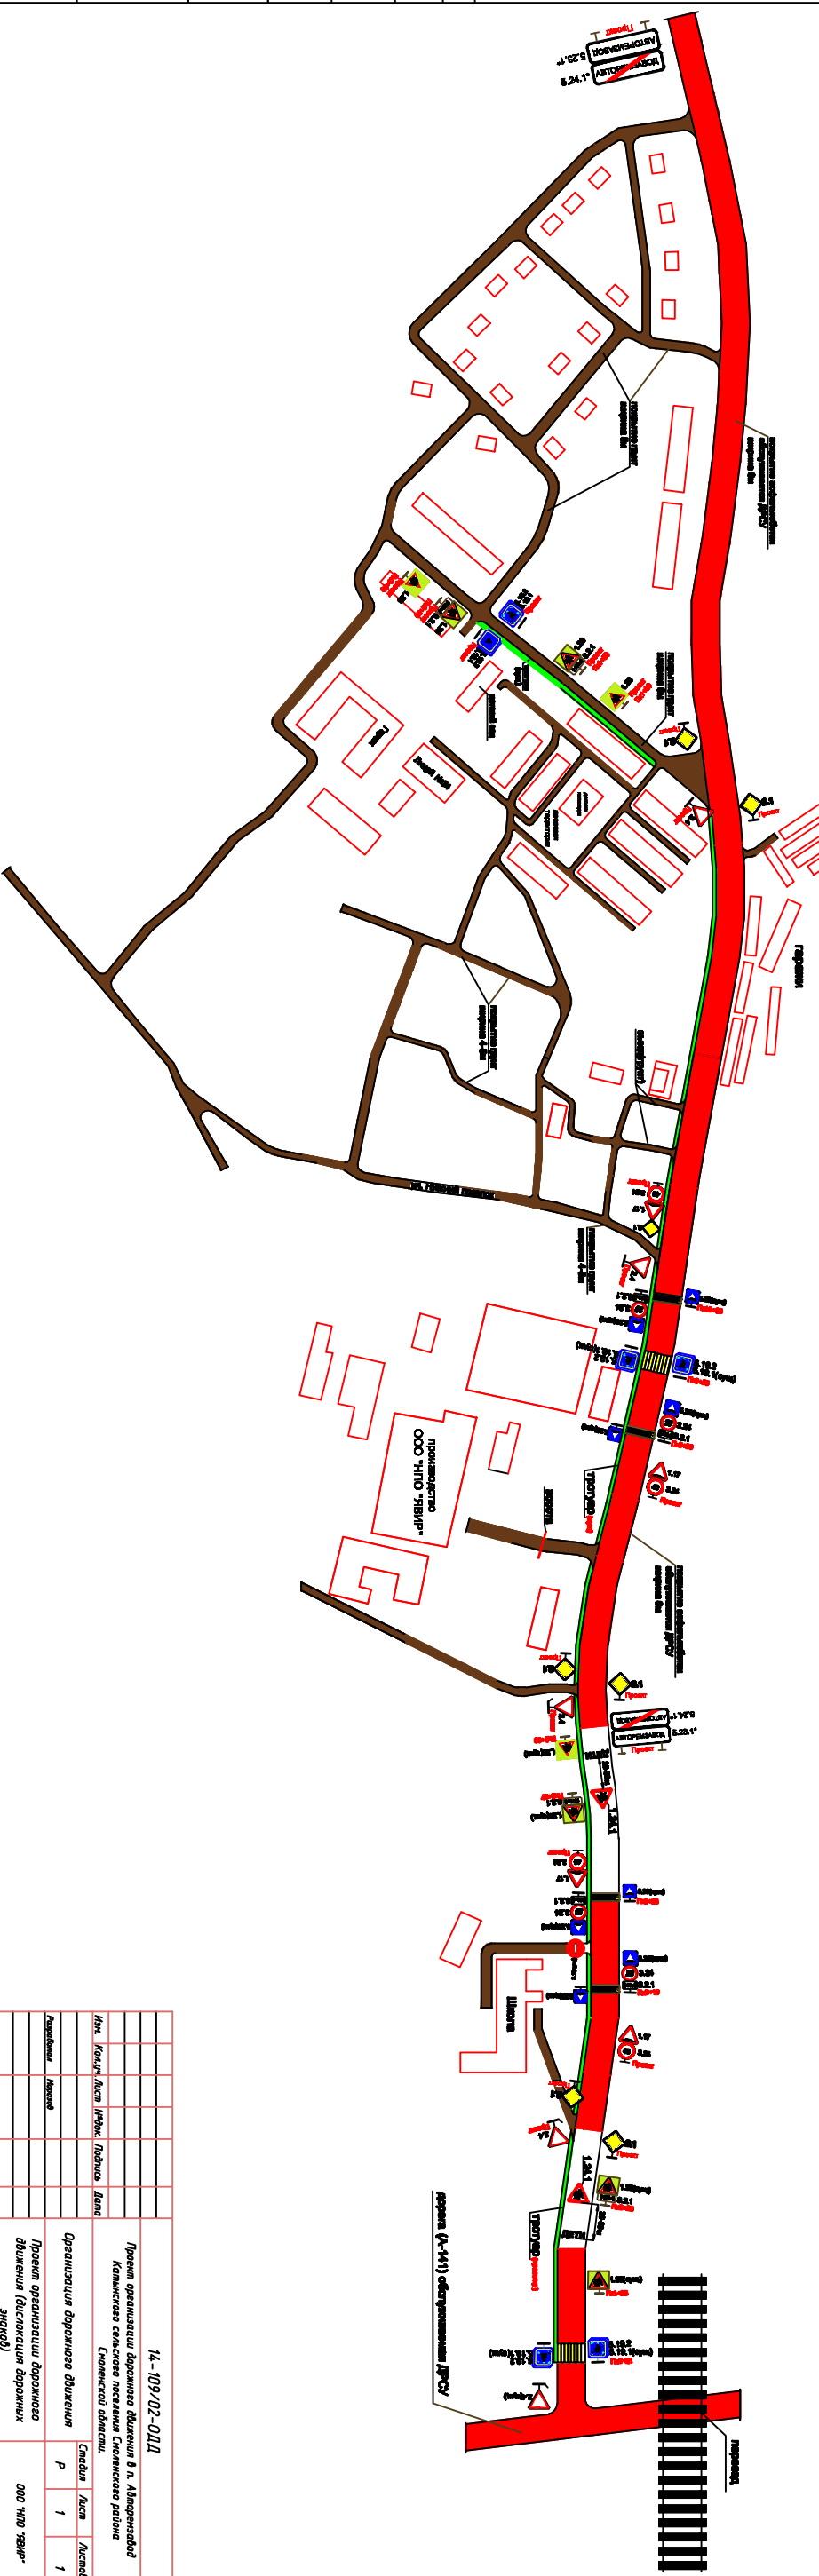

Проект организации дорожного движения в п. Автормезавод Катынского сельского поселения Смоленского района Смоленской области.

14-109/02-01Д		Смольск	
Проект организации дорожного движения в п. Автормезавод Катынского сельского поселения Смоленского района Смоленской области.		Смольск	
Организация дорожного движения		Р	1
Проект организации дорожного движения (включая дорожные знаки)		1	1